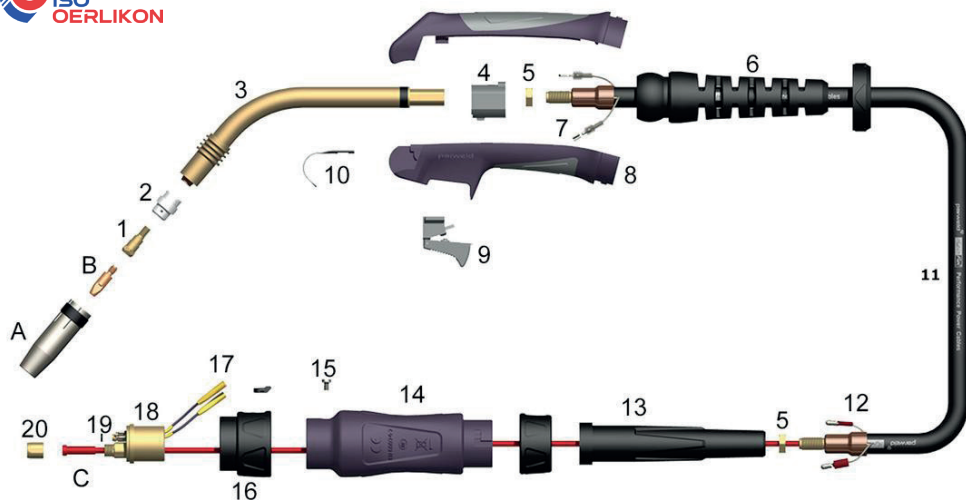

PRO-GRIP MAX 240A

Belastung: 250A CO2 / 220A Mischgas, ED 60%, EN: 60974-7

www.iso-oerlikon.ch

062 771 83 05

Brenner Komplet Standard

Artikel Nr.	Grösse
PRO2400-30ER	Pro-Grip Max 240A - 3 m
PRO2400-40ER	Pro-Grip Max 240A - 4 m
PRO2400-50ER	Pro-Grip Max 240A - 5 m